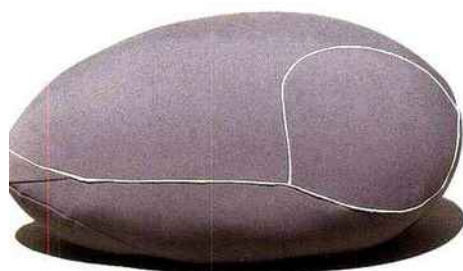

Pratique et léger

Pouf Air Concept Outdoor.

Dimensions : hauteur 125cm x

largeur 95cm environ

Prix : 99 €

KokMaison, Transa
Chic en résine
Pouf transat en résine avec coussin
Dimension : H47 x L59 x P43cm
Prix : 334 €

Kettal, ZigZag
Au design tressé séduisant
Design Emiliana
Structure en aluminium peint avec de la poudre de polyester et un tressage de corde extérieur.
Dimensions : 35xØ69cm
Prix : 740 €

Smarin, Néo Livingstones
Des galets géants confortables et doux
Pouf réalisé en tissu néoprène, garni de fibres poly-siliconées pour les coussins, de mousse polyuréthane hydrofuge pour les assises. Fabrication française, haut de gamme qui permet leur utilisation à l'extérieur. Palette de nuances et choix des formes et volumes vastes.
Dimensions modèle carla : 70xØ40cm
Prix : 480 €

Alinea, Bouba
Vert campagne
En canne de bambou.
Revêtement en toile 100% polyester. Coussin coloris vert bambou.
Dimensions : L35xH47xP35cm
Prix : 55 €

Carrefour, Saccò
A l'heure de la sieste
100% polyester enduit PVC.
Garnissage mousse de polyuréthane.
Résistant à la pluie.
Existe en 7 coloris.
2 dimensions : 135x110x34/Ø2cm
et 146x76x22/Ø2cm
Prix : 69 €