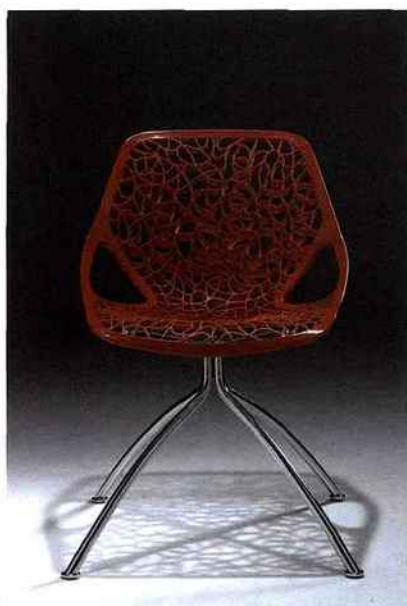

26/27/28

29

26. 'WellWell' de la firme belge Tradewinds est une douche d'extérieur en bois tropical et aluminium dont l'eau est projetée de bas en haut. Le robinet qui règle la hauteur du jet peut être commandé avec les orteils.

27. La douche extérieure 'Cascade' de Tradewinds est fabriquée en métal galvanisé à chaud avec un socle en lattes d'acacia. Un pommeau linéaire en nylon noir projette l'eau sous forme d'un rideau de fins jets d'eau. 'Cascade' se branche simplement sur un tuyau d'arrosage.

28. Pique-niquez avec classe avec 'Fresh*r', le garde-manger thermique et le meuble d'appoint combiné de Tradewinds. Le meuble est réalisé en bois et toile. Il est antichoc et convient pour garder boissons et aliments au chaud ou au froid.

Infos: Belgique & Pays-Bas – Tradewinds, tél. +32 9 375 25 05, www.trade-winds.be.

30/31

29. La table ronde 'Ex' de Casprini a été dessinée par Jorge Pensi et se compose d'un piètement en aluminium avec une finition en chrome ou satin et d'un plateau de verre épais de 15 mm. La table est agrémentée ici d'une chaise empilable 'Tiffany' en polycarbonate transparent du designer Marcello Ziliani.

30-31. Marcello Ziliani a conçu pour Casprini le fauteuil empilable 'Caprice', réalisé en technopolymère transparent ou lisse avec un piètement en acier laqué ou chromé.

Infos: Belgique - Magda De Smet, tél. +32 2 567 91 61; Pays-Bas - Hadex, tél. +31 48 145 40 07, www.casprini.it.