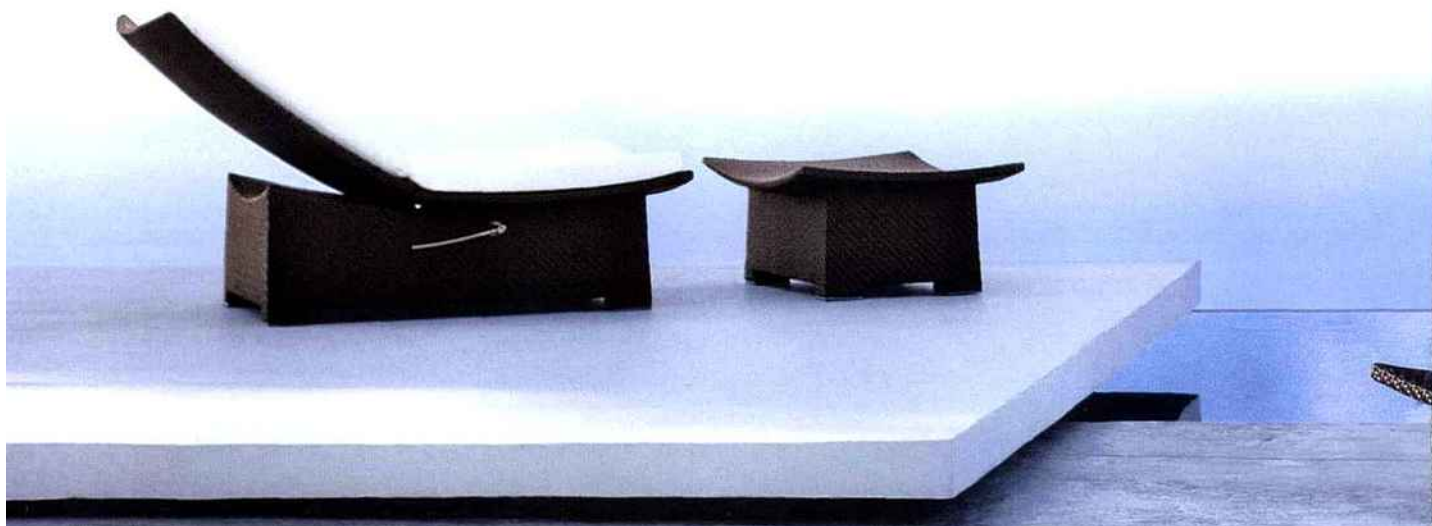

# Extériorités

Les nouvelles collections de mobilier d'extérieur cherchent d'autres horizons. Des systèmes d'assise modulaires permettent de combiner des salons extérieurs à part entière. Les fabricants taillent leurs derniers meubles et sièges aux mesures de toute la famille.

*Texte: Ingrid Allaerts et Staf Bellens*

1. Pour 'Spa', un radeau flottant qui se balance au-dessus du sol, le designer Richard Frinier s'est inspiré de la philosophie zen. Avec cette chaise longue pour Dedon, il a voulu amener le corps et l'âme en équilibre parfait. Couleur: bronze avec particules métalliques brillantes.

2. La collection 'Zofa' de Dedon est réalisée en forme d'éléments d'assise flottants aux proportions généreuses. Le système d'assise modulaire se compose d'éléments droits et d'angle qui peuvent être ajoutés ou supprimés à volonté. Il est réalisé en fibres synthétiques inaltérables, tressées à la main, aux couleurs craie et carbone.