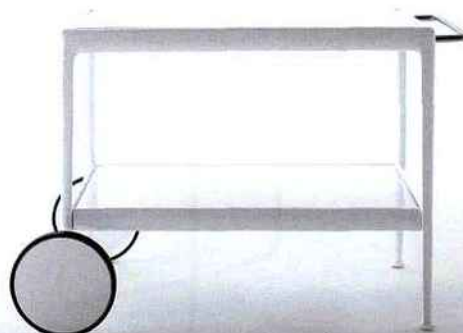

7. 'Estrada' est une collection de mobilier extérieur modulaire de Gloster réalisé en teck de qualité fine avec des détails en acier inoxydable. Les coussins de différents modèles sont revêtus de tissus luxueux de Kvadrat. La collection comprend des modules gauches et droits, un module d'angle et central, un repose-pied, des tables d'appoint et un système de voile qui crée de l'ombre et de l'intimité. Une création de l'architecte danois Povl Eskildsen.

8. Pour Gloster, le designer anglais Mark Gabbetas a dessiné la collection 'Scoop'. Tous les éléments pour l'aménagement d'extérieur y sont présents: chaises, tables avec plateau en teck ou céramique, siège de foyer et 'nid' rempli de coussins. Exécutée dans les teintes bronze et cuivre.

Infos: Belgique - Afra, tél. +32 14 63 34 63;
Pays-Bas - Borek, tél. +31 13 528 88 66, www.gloster.com.

9. La créativité de Patricia Urquiola est sans limites. Pour B&B Italia, elle a dessiné la collection 'Canasta', littéralement 'panier'. Les motifs tressés au style moderne renvoient à la tradition du tissage. Tant le une que le trois places sont disponibles avec un dossier haut ou bas. Les coussins possèdent différentes impressions comme des rayures et des fleurs en beige, violet ou châtaigne. Le tissu des coussins fixes et amovibles a été traité afin de résister à l'eau.

10. Ce lit bain de soleil rond de dimensions généreuses fait partie de la collection 'Canasta' dessinée par Patricia Urquiola pour B&B Italia. Dimensions: 160 x 164 x h 76,5 cm, hauteur d'assise 30 cm. Teintes de la vannerie: blanc ou bronze.

11. Nouveau dans la collection '1966' de Richard Schultz pour B&B Italia: un siège deux places et une serveuse.