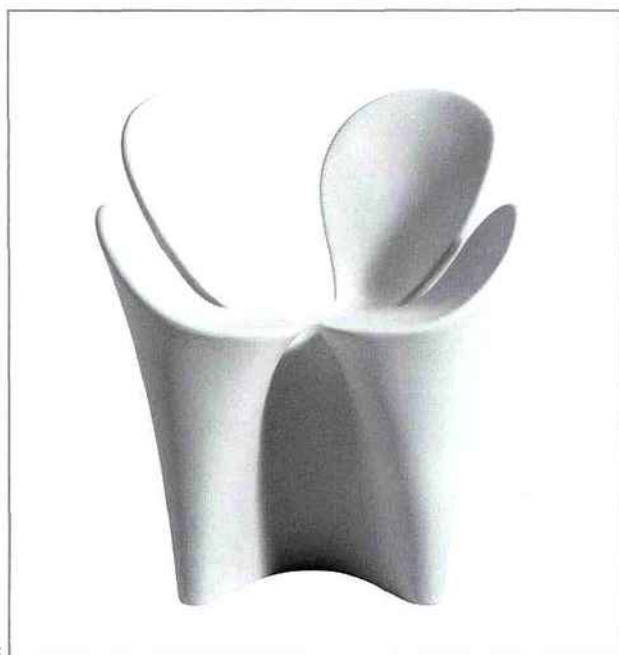

Les recherches sur des matériaux faciles d'entretien et durables se poursuivent sans relâche. En témoignent les fibres synthétiques recyclées à l'aspect mat, les fibres acryliques de haute qualité, les sièges en synthétique portant ou avec une structure interne dissimulée, l'emploi de métal comme s'il s'agissait de textile, ou encore l'intégration d'éclairage à DEL dans les accessoires d'extérieur. Les fibres synthétiques sont tissées de la façon la plus artistique. Outre le blanc brillant, les couleurs tendance sont surtout les teintes métalliques brillantes comme le bronze et le cuivre. La tenue des couleurs, les propriétés antisalissure et la convivialité constituent d'autres thèmes importants. ■

5

3. Une nouveauté dans la collection 'Long Beach' de la firme belge Manutti: l'emploi du blanc. Dans leur exécution blanche brillante, les chaises, fauteuil, trois places et siège de foyer confèrent une dimension contemporaine à votre terrasse solarium. Infos: Belgique & Pays-Bas - Manutti, tél. +32 56 64 56 25, www.manutti.com.

4. 'Kama' est la nouvelle collection d'assise modulaire d'Ego, avec une structure en aluminium laqué et des coussins interchangeables revêtus de toile inaltérable Sunbrella ou de vinyle. La réorganisation des cinq coussins permet d'obtenir neuf configurations différentes, depuis le banc de bain soleil à la chaise longue ou au canapé. La table basse, le siège et le pouf permettent de configurer un salon extérieur complet. Infos: Belgique & Pays-Bas - Ego Benelux, tél. +33 6 88 15 30 71, www.egoparis.com.

5. Un fauteuil en forme de trèfle à quatre feuilles, fabriqué en une seule pièce de polyéthylène blanc: voici 'Clover' de Ron Arad pour DriadeStore. Dimensions: 66 x 54 x 75,5 cm, hauteur d'assise 42,5 cm.

6. Fauteuil en une pièce en polyéthylène avec un extérieur blanc et un intérieur en orange. Design: Ron Arad pour DriadeStore.

Infos: Belgique & Pays-Bas - Espaces & Lignes, tél. +32 2 427 43 43, www.driade.com.